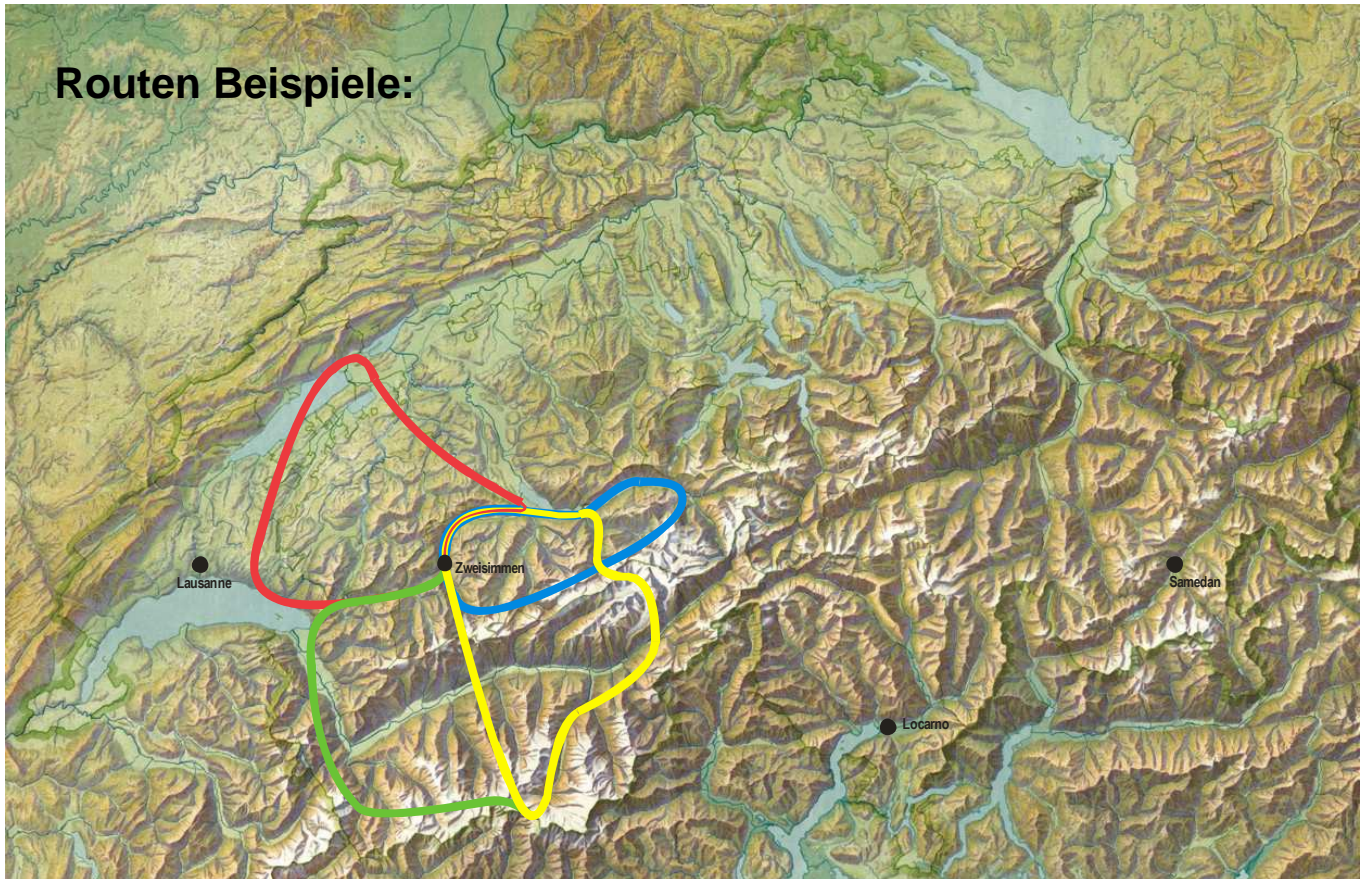

Rundflüge ab Zweisimmen

Bei uns chartern Sie nicht nur einen Sitzplatz – nein, Sie verfügen über das ganze Flugzeug. Wie das möglich ist? – ganz einfach:

Wir operieren nicht als gewerbliches Rundflugunternehmen, sondern führen den Flug auf privater Basis, zu Selbstkosten durch. Sie mieten das ganze Flugzeug und verfügen über alle Sitzplätze. (Piper Archer: 3 Plätze / Ikarus C42: 1 Platz)

Route		Dauer	Preis (CHF)
Flugtaufe (1 Person mit Ikarus C42)		15 min.	50.-
Interlaken – Eiger – Mönch – Jungfrau – Schilthorn		60 min.	300.-
Interlaken – Aletschgletscher – Matterhorn – Sion		75 min.	375.-
5 Seen - Flug		75 min.	375.-
Interlaken – Aletschgletscher – Matterhorn – Grand Dixence – Dents du Midi - Montreux		90 min.	450.-
Flug nach Lausanne und zurück (inkl. Landung in Lausanne)		90 min.	450.-
Flug nach Locarno und zurück (inkl. Landung in Locarno)		130 min.	675.-
Flug nach Samedan und zurück (inkl. Landung in Samedan)		160 min.	800.-
Rundflug nach Ihrer Wahl		Pro Flugminute	5.-